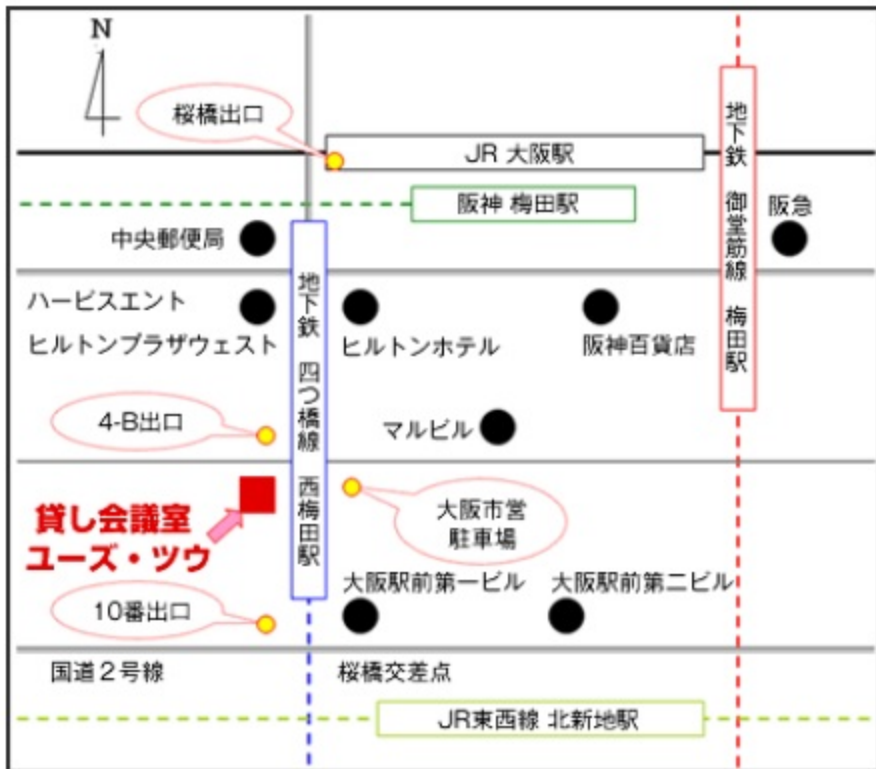

大阪の西梅田 ヒルトンホテル向かい側

- ▶ 地下鉄四つ橋線 **西梅田駅** 4-B出口
上がってすぐ
- ▶ JR大阪駅 桜橋出口より南へ徒歩5分
- ▶ JR東西線 **北新地駅** 10番出口より
北へ30m
- ▶ 地下鉄御堂筋線 **梅田駅**より徒歩5分
- ▶ 阪神電車 **梅田駅**より徒歩3分
ヒルトンウェスト方面へ

1階にリサイクルショップの「大黒屋」さん
コンビニの「ファミリーマート」さんが入ってるビルです。